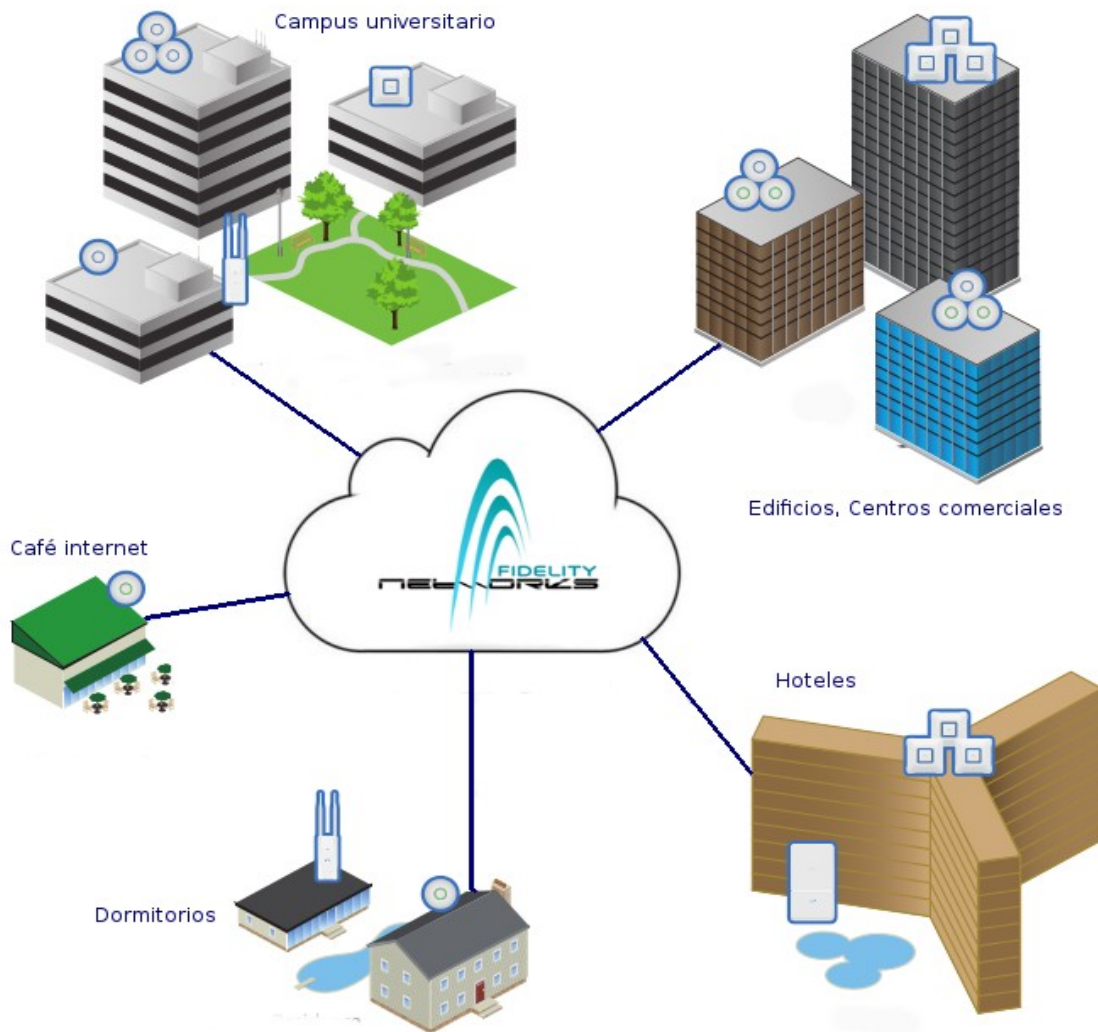

WIFI – FIDELITY NETWORKS

Zonas Wifi especializadas: Campus universitarios, Centros comerciales, Hospitales, Hoteles, entre otros.