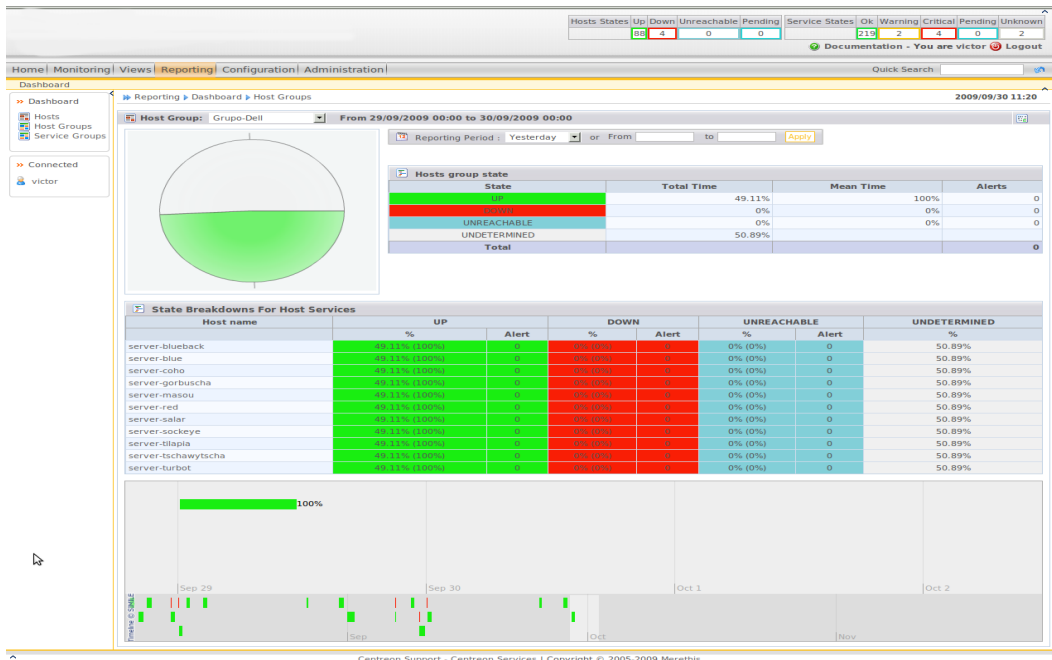

Patrón de irradiación de Ap.

Administración y estadísticas de datos

Aspecto Ap's instalados

Administración centralizada de todos los AP

## Monitoreo y gestión remota por Fidelity Networks

Con el monitoreo y gestión remoto de Fidelity Networks su empresa obtiene un diagnóstico rápido y efectivo, con alertas vía mail y estadísticas de sus equipos de red.

## Portal cautivo - Hotspot

Con la implementación de su portal cautivo puede vigilar el tráfico HTTP y forzar a los usuarios a pasar por una página especial si quieren navegar por Internet de forma normal.

El programa intercepta todo el tráfico HTTP hasta que el usuario se autentifica. El portal se encargará de hacer que esta sesión caduque al cabo de un tiempo si usted lo desea. También puede empezar a controlar el ancho de banda usado por cada cliente ó promocionar sus productos en el portal de inicio.