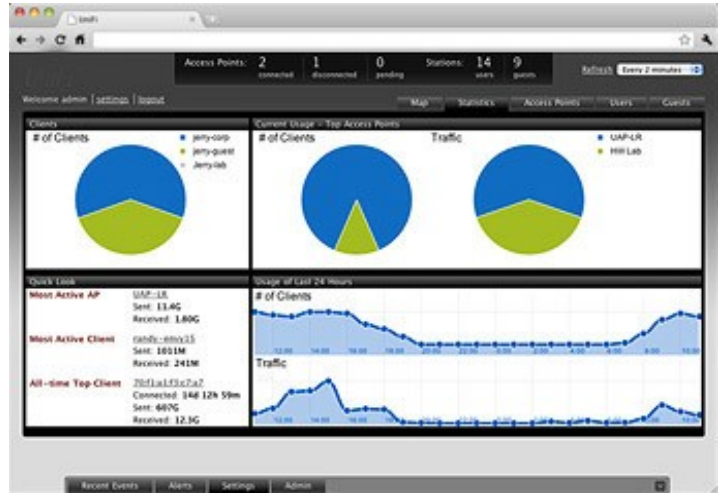

## WIFI – FIDELITY NETWORKS

Zonas Wifi especializadas: Campus universitarios, Centros comerciales, Hospitales, Hoteles, entre otros.

**Fidelity Networks** ofrece soluciones Wifi acordes a las nuevas propuestas de despliegue tecnológico y las necesidades de conectividad en los Centros de Educación, edificios, hospitales, centros comerciales , entre otros

Patrón de irradiación de Ap.

Administración y estadísticas de datos

Aspecto Ap's instalados

Administración centralizada de todos los AP

El programa intercepta todo el tráfico HTTP hasta que el usuario se autentifica. El portal se encargará de hacer que esta sesión caduque al cabo de un tiempo si usted lo desea. También puede empezar a controlar el ancho de banda usado por cada cliente ó promocionar sus productos en el portal de inicio.