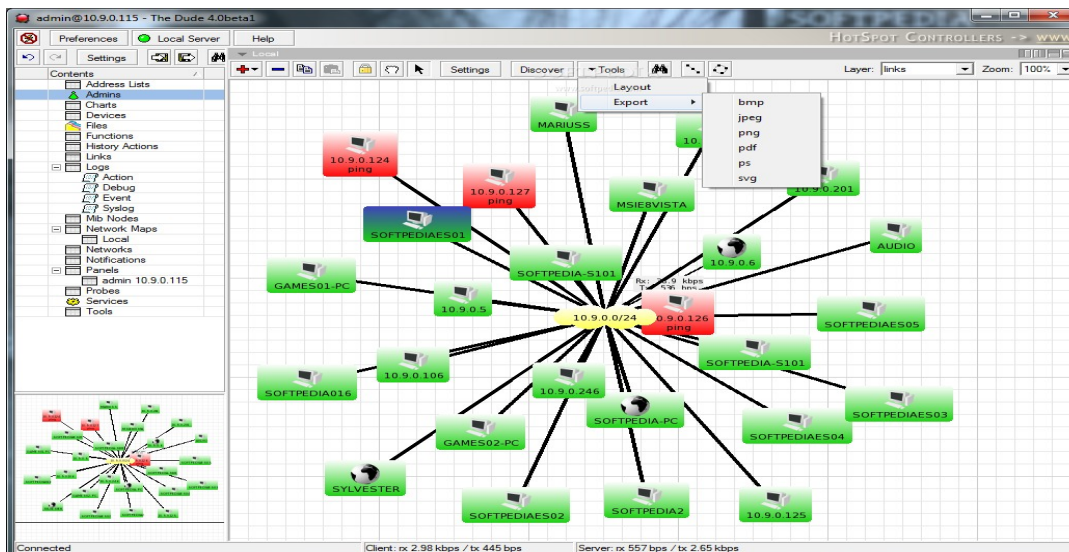

Patrón de irradiación de Ap.

Administración y estadísticas de datos

Aspecto Ap's instalados

Administración centralizada de todos los AP

## Monitoreo y gestión remota por Fidelity Networks

Con el monitoreo y gestión remoto de Fidelity Networks su empresa obtiene un diagnóstico rápido y efectivo, con alertas vía mail y estadísticas de sus equipos de red.

## Portal cautivo - Hotspot

Con la implementación de su portal cautivo puede vigilar el tráfico HTTP y forzar a los usuarios a pasar por una página especial si quieren navegar por Internet de forma normal.

El programa intercepta todo el tráfico HTTP hasta que el usuario se autentifica. El portal se encargará de hacer que esta sesión caduque al cabo de un tiempo si usted lo desea. También puede empezar a controlar el ancho de banda usado por cada cliente ó promocionar sus productos en el portal de inicio.